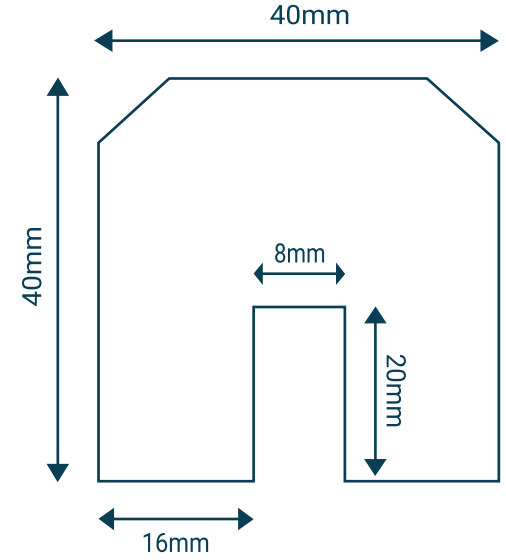

Profil Koruyucusu U

1 metre uzunluğundadır. Raf ve profil koruma süngeri A2 tipidir. Raflarda meydana gelen baş yaralanmalarını engelleyen baş koruma süngerleri diye de geçmektedir. İkaz ve köşe koruyucularımız; tehlikeli noktalarda kişi güvenliğini sağlamak, cihaz ve demirbaşların zedelenmesini önlemek için üretilmiştir. Duvar, köşe v.b. birleşim yerlerinde tehlike oluşturabilecek alanlara karşı etkili koruyuculardır. Olası kazalardan sonra işlerin aksamasına yol açan personel devamsızlığı, makinelerin onarımı v.b. için oluşacak zaman ve maddi kayıpları büyük ölçüde engelleyebilir. Yüksek görünürlüğe sahip sarı/siyah şeritleri ile tehlike yaratabilecek köşe ve kenar gibi yerlerin farkındalığını artırır. Olası kazaya karşı önlem alınması için etkin bir uyarı işaretidir. Profillerimiz -30° C'den +90° C 'a kadar olan sıcaklıklara karşı üstün dayanıklılık gösterir. Nemli ortamlara karşı da dirençlidir. İç ve dış ortamda kullanıma uygundur. İş yeri nakil hatları üzerine, duvarlara, raflara, geçitlere, kapı ve makine üzerlerine kolaylıkla uygulanabilir.

40 x 40 x 1000 mm
20 x 1000 mm 2 Adet Yapıştırma Yüzey