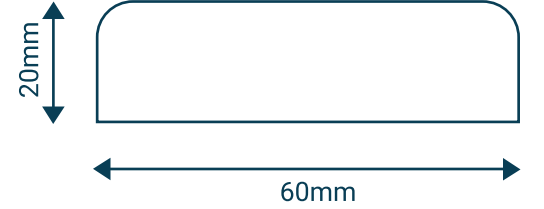

Duvar Panel Koruyucusu I

1 metre uzunluğundadır. Düz zemin koruma süngeri olarak geçer ve geniş düz alanlarda kaza anında sünger yapısı ile koruma sağlamaktadır. Koruma sünger tipi. İkaz ve köşe koruyucularımız; tehlikeli noktalarda kişi güvenliğini sağlamak, cihaz ve demirbaşların zedelenmesini önlemek için üretilmiştir. Duvar, köşe v.b. birleşim yerlerinde tehlike oluşturabilecek alanlara karşı etkili koruyuculardır. Olası kazalardan sonra işlerin aksamasına yol açan personel devamsızlığı, makinelerin onarımı v.b. için oluşacak zaman ve maddi kayıpları büyük ölçüde engelleyebilir. Yüksek görünürlüğe sahip sarı/siyah şeritleri ile tehlike yaratabilecek köşe ve kenar gibi yerlerin farkındalığını artırır. Olası kazaya karşı önlem alınması için etkin bir uyarı işaretidir. Profillerimiz -30° C'den +90° C 'a kadar olan sıcaklıklara karşı üstün dayanıklılık gösterir. Nemli ortamlara karşı da dirençlidir. İç ve dış ortamda kullanıma uygundur. İş yeri nakil hatları üzerine, duvarlara, raflara, geçitlere, kapı ve makine üzerlerine kolaylıkla uygulanabilir.

60 x 20 x 1000 mm
60 x 1000 mm Yapıştırma Yüzeyi