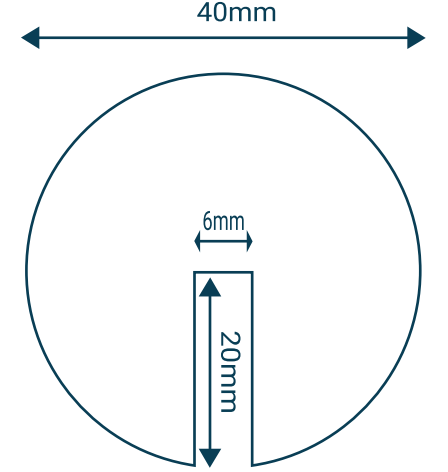

1 metre uzunluğundadır. Demir profiller için sünger koruma diye geçen genelde depo rafları için sünger koruması olan iş güvenliği ürünü. Raf baş koruma süngeridir. İkaz ve köşe koruyucularımız; tehlikeli noktalarda kişi güvenliğini sağlamak, cihaz ve demirbaşların zedelenmesini önlemek için üretilmiştir. Duvar, köşe v.b. birleşim yerlerinde tehlike oluşturabilecek alanlara karşı etkili koruyuculardır. Olası kazalardan sonra işlerin aksamasına yol açan personel devamsızlığı, makinelerin onarımı v.b. için oluşacak zaman ve maddi kayıpları büyük ölçüde engelleyebilir. Yüksek görünürlüğe sahip sarı/siyah şeritleri ile tehlike yaratabilecek köşe ve kenar gibi yerlerin farkındalığını artırır. Olası kazaya karşı önlem alınması için etkin bir uyarı işaretidir. Profillerimiz -30° C'den +90° C 'a kadar olan sıcaklıklara karşı üstün dayanıklılık gösterir. Nemli ortamlara karşı da dirençlidir. İç ve dış ortamda kullanıma uygundur. İş yeri nakil hatları üzerine, duvarlara, raflara, geçitlere, kapı ve makine üzerlerine kolaylıkla uygulanabilir.

Profil Koruyucusu A

Ø40 mm x 1000 mm
20 x 1000 mm 2 Adet Yapıştırma Yüzeyi