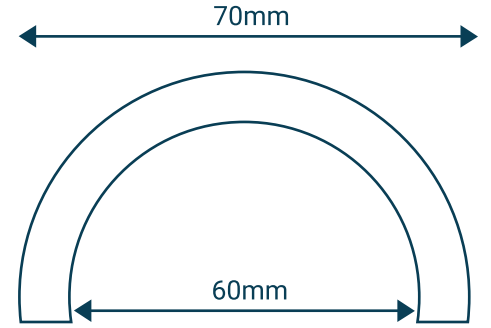

Boru Profil Koruyucusu 0

1 metre uzunluğundadır. Profil boru süngeri olarak bilinen izolasyona katkı sağlayan boru sünger tipi olarak geçen ürün. İş güvenliği için yaygın kullanılan sünger. İkaz ve köşe koruyucularımız; tehlikeli noktalarda kişi güvenliğini sağlamak, cihaz ve demirbaşların zedelenmesini önlemek için üretilmiştir. Duvar, köşe v.b. birleşim yerlerinde tehlike oluşturabilecek alanlara karşı etkili koruyuculardır. Olası kazalardan sonra işlerin aksamasına yol açan personel devamsızlığı, makinelerin onarımı v.b. için oluşacak zaman ve maddi kayıpları büyük ölçüde engelleyebilir. Yüksek görünürlüğe sahip sarı/siyah şeritleri ile tehlike yaratabilecek köşe ve kenar gibi yerlerin farkındalığını artırır. Olası kazaya karşı önlem alınması için etkin bir uyarı işaretidir. Profillerimiz -30° C'den +90° C 'a kadar olan sıcaklıklara karşı üstün dayanıklılık gösterir. Nemli ortamlara karşı da dirençlidir. İç ve dış ortamda kullanıma uygundur. İş yeri nakil hatları üzerine, duvarlara, raflara, geçitlere, kapı ve makine üzerlerine kolaylıkla uygulanabilir.

70 x 70 x 1000 mm
Ø50 x 1000 mm Yapıştırma Yüzeyi