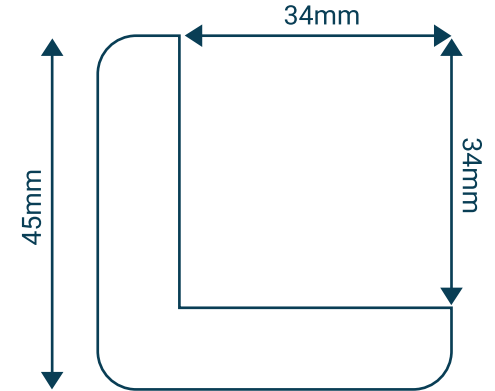

Köşe Koruyucusu L2

1 metre uzunluğundadır. L formunda kenar ve köşe koruma süngeri. Genel olarak alçak tavan süngeri olarak da bilinen kafa darbe koruma süngeridir. İkaz ve köşe koruyucularımız; tehlikeli noktalarda kişi güvenliğini sağlamak, cihaz ve demirbaşların zedelenmesini önlemek için üretilmiştir. Duvar, köşe v.b. birleşim yerlerinde tehlike oluşturabilecek alanlara karşı etkili koruyuculardır. Olası kazalardan sonra işlerin aksamasına yol açan personel devamsızlığı, makinelerin onarımı v.b. için oluşacak zaman ve maddi kayıpları büyük ölçüde engelleyebilir. Yüksek görünürlüğe sahip sarı/siyah şeritleri ile tehlike yaratabilecek köşe ve kenar gibi yerlerin farkındalığını artırır. Olası kazaya karşı önlem alınması için etkin bir uyarı işaretidir. Profillerimiz -30° C'den $+90^{\circ}$ C 'a kadar olan sıcaklıklara karşı üstün dayanıklılık gösterir. Nemli ortamlara karşı da dirençlidir. İç ve dış ortamda kullanıma uygundur. İş yeri nakil hatları üzerine, duvarlara, raflara, geçitlere, kapı ve makine üzerlerine kolaylıkla uygulanabilir.

45 x 45 x 1000 mm

34 x 1000 mm 2 Adet Yapıştırma Yüzeyi