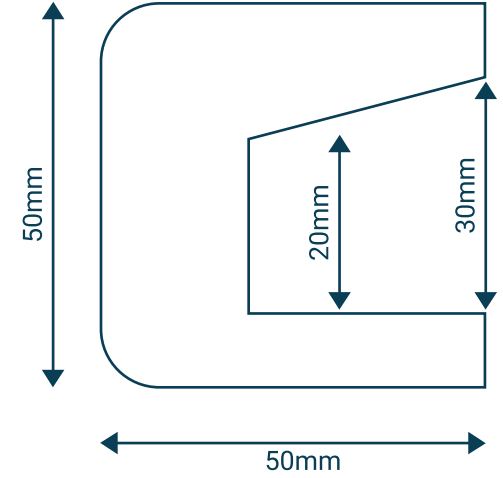

Profil Koruyucusu V

1 metre uzunluğundadır. Kenar ve köşelerden kafa koruma olarak da bilinen köşe koruma süngerleri diye de adlandırılan iş güvenliği ürünlerü A1 tipidir. İkaz ve köşe koruyucularımız; tehlikeli noktalarda kişi güvenliğini sağlamak, cihaz ve demirbaşların zedelenmesini önlemek için üretilmiştir. Duvar, köşe v.b. birleşim yerlerinde tehlike oluşturabilecek alanlara karşı etkili koruyuculardır. Olası kazalardan sonra işlerin aksamasına yol açan personel devamsızlığı, makinelerin onarımı v.b. için oluşacak zaman ve maddi kayıpları büyük ölçüde engelleyebilir. Yüksek görünürlüğe sahip sarı/siyah şeritleri ile tehlike yaratabilecek köşe ve kenar gibi yerlerin farkındalığını artırır. Olası kazaya karşı önlem alınması için etkin bir uyarı işaretidir. Profillerimiz -30° C'den +90° C 'a kadar olan sıcaklıklara karşı üstün dayanıklılık gösterir. Nemli ortamlara karşı da dirençlidir. İç ve dış ortamda kullanıma uygundur. İş yeri nakil hatları üzerine, duvarlara, raflara, geçitlere, kapı ve makine üzerlerine kolaylıkla uygulanabilir.

Ø60 mm x 1000 mm
30 x 1000 mm 2 Adet Yapıştırma Yüzey