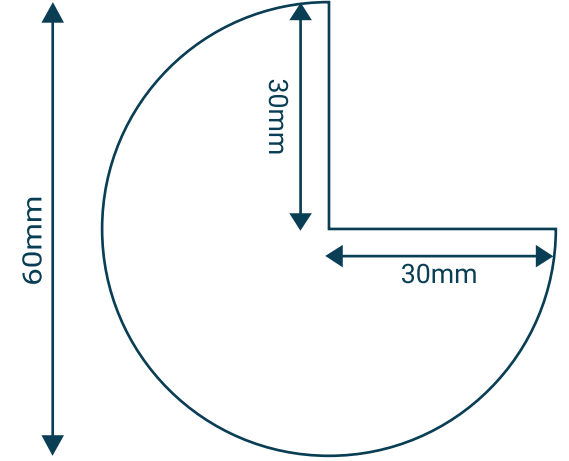

1 metre uzunluğundadır. Kenar ve köşelerden kafa koruma olarak da bilinen köşe koruma süngerleri diye de adlandırılan iş güvenliği ürünlerü A1 tipidir. İkaz ve köşe koruyucularımız; tehlikeli noktalarda kişi güvenliğini sağlamak, cihaz ve demirbaşların zedelenmesini önlemek için üretilmiştir. Duvar, köşe v.b. birleşim yerlerinde tehlike oluşturabilecek alanlara karşı etkili koruyuculardır. Olası kazalardan sonra işlerin aksamasına yol açan personel devamsızlığı, makinelerin onarımı v.b. için oluşacak zaman ve maddi kayıpları büyük ölçüde engelleyebilir. Yüksek görünürlüğe sahip sarı/siyah şeritleri ile tehlike yaratabilecek köşe ve kenar gibi yerlerin farkındalığını artırır. Olası kazaya karşı önlem alınması için etkin bir uyarı işaretidir. Profillerimiz -30° C'den +90° C 'a kadar olan sıcaklıklara karşı üstün dayanıklılık gösterir. Nemli ortamlara karşı da dirençlidir. İç ve dış ortamda kullanıma uygundur. İş yeri nakil hatları üzerine, duvarlara, raflara, geçitlere, kapı ve makine üzerlerine kolaylıkla uygulanabilir.

Köşe Koruyucusu C3

Ø60 mm x 1000 mm
30 x 1000 mm 2 Adet Yapıştırma Yüzey