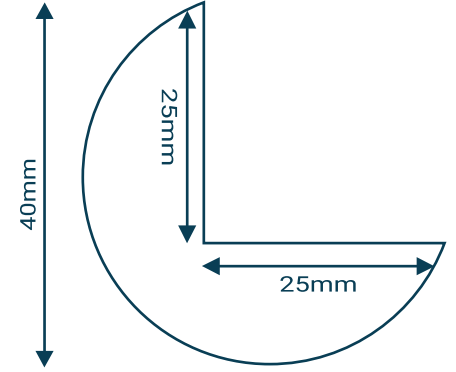

Köşe Koruyucusu C1

Ø40 mm x 1000 mm
25 x 1000 mm 2 Adet Yapıştırma Yüzeyi

1 metre uzunluğundadır. Kafa, kol ve dirsek kazalarını önlemek için sünger köşe kenar koruyucu iş güvenliği ürünü. A2 tipi köşe koruma ürünü. İkaz ve köşe koruyucularımız; tehlikeli noktalarda kişi güvenliğini sağlamak, cihaz ve demirbaşların zedelenmesini önlemek için üretilmiştir. Duvar, köşe v.b. birleşim yerlerinde tehlike oluşturabilecek alanlara karşı etkili koruyuculardır. Olası kazalardan sonra işlerin aksamasına yol açan personel devamsızlığı, makinelerin onarımı v.b. için oluşacak zaman ve maddi kayıpları büyük ölçüde engelleyebilir. Yüksek görünürlüğe sahip sarı/siyah şeritleri ile tehlike yaratabilecek köşe ve kenar gibi yerlerin farkındalığını artırır. Olası kazaya karşı önlem alınması için etkin bir uyarı işaretidir. Profillerimiz -30° C'den +90° C 'a kadar olan sıcaklıklara karşı üstün dayanıklılık gösterir. Nemli ortamlara karşı da dirençlidir. İç ve dış ortamda kullanıma uygundur. İş yeri nakil hatları üzerine, duvarlara, raflara, geçitlere, kapı ve makine üzerlerine kolaylıkla uygulanabilir.