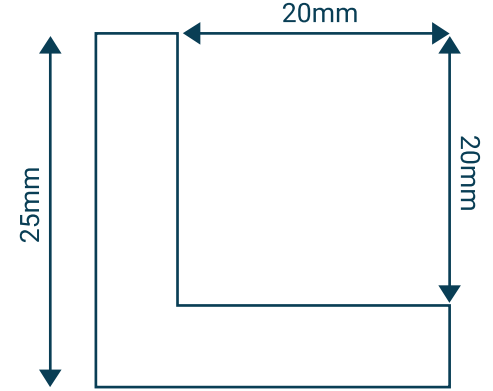

1 metre uzunluğundadır. Alçak tavan kafa çarpma süngeri olarak bilinen koruma süngeri. L formu sayesinde köşe korumalar için sünger tipi. İkaz ve köşe koruyucularımız; tehlikeli noktalarda kişi güvenliğini sağlamak, cihaz ve demirbaşların zedelenmesini önlemek için üretilmiştir. Duvar, köşe v.b. birleşim yerlerinde tehlike oluşturabilecek alanlara karşı etkili koruyuculardır. Olası kazalardan sonra işlerin aksamasına yol açan personel devamsızlığı, makinelerin onarımı v.b. için oluşacak zaman ve maddi kayıpları büyük ölçüde engelleyebilir. Yüksek görünürlüğe sahip sarı/siyah şeritleri ile tehlike yaratabilecek köşe ve kenar gibi yerlerin farkındalığını artırır. Olası kazaya karşı önlem alınması için etkin bir uyarı işaretidir. Profillerimiz -30° C'den $+90^{\circ}$ C 'a kadar olan sıcaklıklara karşı üstün dayanıklılık gösterir. Nemli ortamlara karşı da dirençlidir. İç ve dış ortamda kullanıma uygundur. İş yeri nakil hatları üzerine, duvarlara, raflara, geçitlere, kapı ve makine üzerlerine kolaylıkla uygulanabilir.

Köşe Koruyucusu L1

25 x 25 x 1000 mm
20 x 1000 mm 2 Adet Yapıştırma Yüzeyi