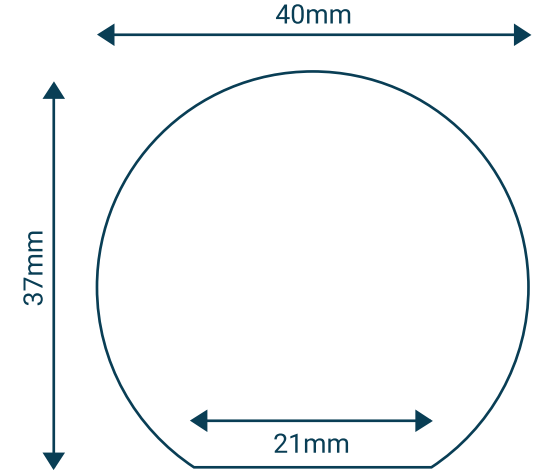

Duvar Panel Koruyucusu D

1 metre uzunluğundadır. Özel yapısı ile farklı bir çok noktada kullanılabilen özel koruma süngeridir. Aynı zamanda iş güvenliği sarı siyah sünger olarak da geçer. İkaz ve köşe koruyucularımız; tehlikeli noktalarda kişi güvenliğini sağlamak, cihaz ve demirbaşların zedelenmesini önlemek için üretilmiştir. Duvar, köşe v.b. birleşim yerlerinde tehlike oluşturabilecek alanlara karşı etkili koruyuculardır. Olası kazalardan sonra işlerin aksamasına yol açan personel devamsızlığı, makinelerin onarımı v.b. için oluşacak zaman ve maddi kayıpları büyük ölçüde engelleyebilir. Yüksek görünürlüğe sahip sarı/siyah şeritleri ile tehlike yaratabilecek köşe ve kenar gibi yerlerin farkındalığını artırır. Olası kazaya karşı önlem alınması için etkin bir uyarı işaretidir. Profillerimiz -30° C'den +90° C 'a kadar olan sıcaklıklara karşı üstün dayanıklılık gösterir. Nemli ortamlara karşı da dirençlidir. İç ve dış ortamda kullanıma uygundur. İş yeri nakil hatları üzerine, duvarlara, raflara, geçitlere, kapı ve makine üzerlerine kolaylıkla uygulanabilir.

40 x 40 x 1000 mm
21 x 1000 mm Yapıştırma Yüzeyi