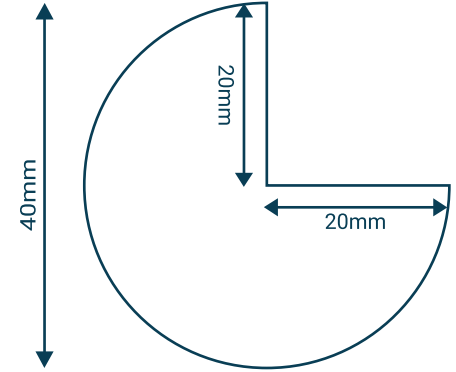

1 metre uzunluğundadır. Kafa, kol ve dirsek kazalarını önlemek için sünger köşe kenar koruyucu iş güvenliği ürünü. A2 tipi köşe koruma ürünü. İkaz ve köşe koruyucularımız; tehlikeli noktalarda kişi güvenliğini sağlamak, cihaz ve demirbaşların zedelenmesini önlemek için üretilmiştir. Duvar, köşe v.b. birleşim yerlerinde tehlike oluşturabilecek alanlara karşı etkili koruyuculardır. Olası kazalardan sonra işlerin aksamasına yol açan personel devamsızlığı, makinelerin onarımı v.b. için oluşacak zaman ve maddi kayıpları büyük ölçüde engelleyebilir. Yüksek görünürlüğe sahip sarı/siyah şeritleri ile tehlike yaratabilecek köşe ve kenar gibi yerlerin farkındalığını artırır. Olası kazaya karşı önlem alınması için etkin bir uyarı işaretidir. Profillerimiz -30° C'den +90° C 'a kadar olan sıcaklıklara karşı üstün dayanıklılık gösterir. Nemli ortamlara karşı da dirençlidir. İç ve dış ortamda kullanıma uygundur. İş yeri nakil hatları üzerine, duvarlara, raflara, geçitlere, kapı ve makine üzerlerine kolaylıkla uygulanabilir.

Köşe Koruyucusu C2

Ø40 mm x 1000 mm
20 x 1000 mm 2 Adet Yapıştırma Yüzeyi